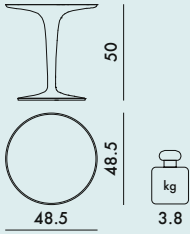

**8610**  
TipTop Kids

**MATERIALE**

PMMA trasparente o colorato in massa

TRASPARENTI

BB

Trasparente  
Dinosaurio

AA

Trasparente  
Disegno

**8600**  
TipTop Mono

**MATERIALE**

PMMA colorato in massa

COPRENTI

03  
Bianco  
lucido

09  
Nero  
lucido

<b>8610</b>	1	5.4	0.146	54X52X52
<b>8600</b>	1	5.4	0.146	54X52X52