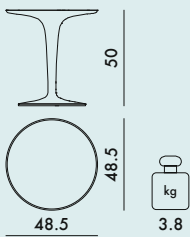

**8610**  
TipTop Kids

**MATERIALE**

PMMA trasparente o colorato in massa

TRASPARENTI

BB

Trasparente  
Dinosaurio

AA

Trasparente  
Disegno

**8600**  
TipTop Mono

**MATERIALE**

PMMA colorato in massa

COPRENTI

03  
Bianco  
lucido

09  
Nero  
lucido

<b>8610</b>	1	5.4	0.146	54X52X52
<b>8600</b>	1	5.4	0.146	54X52X52