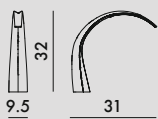

E5
Bianco

E6
Nero

20
Azzurro

9325

MATERIALE

PMMA metallizzato

METALLIZZATI

GG
Oro