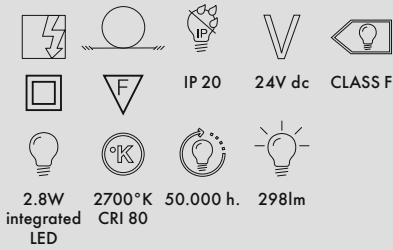

TAJ MINI 2013

Design Ferruccio Laviani

9320

MATERIALE

PMMA trasparente o colorato in massa

TRASPARENTI

B4
Cristallo

COPRENTI

E5
Bianco

E6
Nero

20
Azzurro