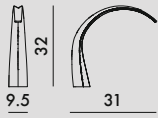

TAJ MINI 2013

Design Ferruccio Laviani

9320

MATERIALE

PMMA trasparente o colorato in massa

TRASPARENTI

B4
Cristallo

COPRENTI

E5
Bianco

E6
Nero

20
Azzurro