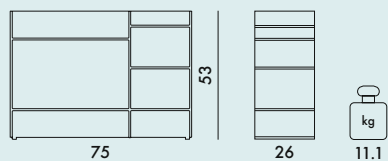

SOUND-RACK 2013

Design Ludovica + Roberto Palomba

Kartell • LAUFEN

9910

MATERIALE

PMMA trasparente o colorato in massa

TRASPARENTI

B4
Cristallo

VE
Verde
acquamarina

RO
Rosa
nude

AT
Arancio
tangerine

AM
Ambra

FU
Fumè

BL
Blu
tramonto

9910

1

13.4

0.151

81X60X31