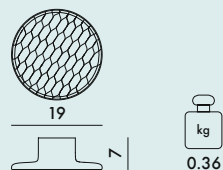

JELLIES COAT HANGERS 2015

Design Patricia Urquiola

4752

4753

4754

BASE A MURO

Policarbonato

APPENDIABITO

Tecnopolimero termoplastico trasparente o colorato in massa

TRASPARENTI

B4
Cristallo

AZ
Azzurro

VE
Verde

AM
Ambra

RO
Rosa

Jellies Coat Hangers
video tutorial

4752

2

0.96

0.007

19X19X19

4753

2

0.55

0.003

13X13X15

4754

4

0.65

0.002

10X10X20