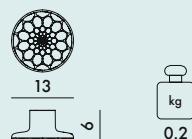

JELLIES COAT HANGERS 2015

Design Patricia Urquiola

4752

4753

4754

BASE A MURO

Policarbonato

APPENDIABITO

Tecnopolimero termoplastico trasparente o colorato in massa

TRASPARENTI

B4
Cristallo

AZ
Azzurro

VE
Verde

AM
Ambra

RO
Rosa

Jellies Coat Hangers
video tutorial

4752

2

0.96

0.007

19X19X19

4753

2

0.55

0.003

13X13X15

4754

4

0.65

0.002

10X10X20