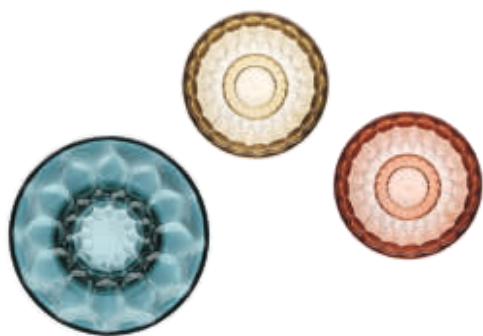

JELLIES COAT HANGERS 2015

Design Patricia Urquiola

4752

4753

4754

BASE A MURO

Policarbonato

APPENDIABITO

Tecnopolimero termoplastico trasparente o colorato in massa

TRASPARENTI

B4
Cristallo

AZ
Azzurro

VE
Verde

AM
Ambra

RO
Rosa

Jellies Coat Hangers
video tutorial