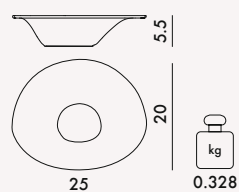

1205 Autumn

1206 Spring

1207 Summer

1208 Winter

MATERIALE Melamina

COPRENTI

BC
Bianco
bone
china

1205	4	2.0	0.009	28X30X11
1206	4	1.97	0.009	28X30X11
1207	4	1.91	0.009	28X30X11
1208	4	1.68	0.009	28X30X11