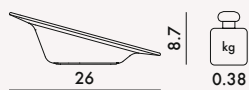

1205 Autumn

1206 Spring

1207 Summer

1208 Winter

MATERIALE Melamina

COPRENTI

BC
Bianco
bone
china

1205	4	2.0	0.009	28X30X11
1206	4	1.97	0.009	28X30X11
1207	4	1.91	0.009	28X30X11
1208	4	1.68	0.009	28X30X11