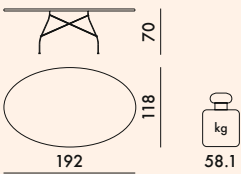

GLOSSY OUTDOOR 2019

Design Antonio Citterio con Oliver Löw

5578

5573

STRUTTURA

Acciaio verniciato

PIANO

Gres

Finitura gres opaca

BB
Bianco
Bianco

NN
Nero
Nero

CN
Aged Bronze
Nero

* piedino regolabile

5578

1 piano	45.0	0.146	135X135X8
1 struttura	8.39	0.107	80X74X18

5573

1 piano	67.8	0.204	204X125X8
1 struttura	8.39	0.107	80X74X18