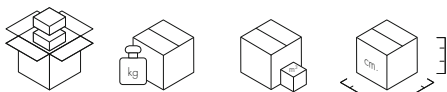

Finitura gres opaca

BB
Bianco
Bianco

NN
Nero
Nero

CN
Aged Bronze
Nero

* piedino regolabile

5578

1 piano	45.0	0.146	135X135X8
1 struttura	8.39	0.107	80X74X18

5573

1 piano	67.8	0.204	204X125X8
1 struttura	8.39	0.107	80X74X18