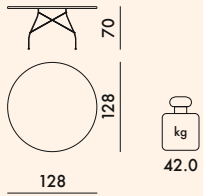

GLOSSY OUTDOOR 2019

Design Antonio Citterio con Oliver Löw

5578

5573