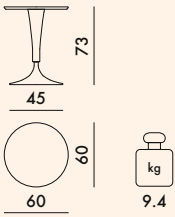

4536

GAMBA

Polipropilene colorato in massa

BASE

Alluminio pressofuso verniciato

PIANO

SMC verniciato antigraffio

COPRENTI

1N
Bianco
cera

4N
Verde
finocchio

5N
Grigio
caldo

7N
Arancio
chiaro

4536

1 base	4.58	0.062	49X26X49
1 gamba	1.8	0.033	23X63X23
1 piano	7.42	0.037	68X8X68