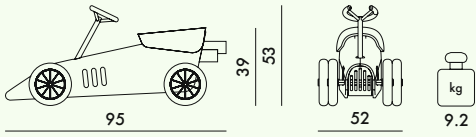

DISCOVOLANTE 2016

Design Piero Lissoni

2858

STRUTTURA

Acciaio verniciato

SCocca E SEDILE

PMMA

RUOTE

EVA

TRASPARENTI

10
Rosso

2858

1

13.6

0.357

56X59X108