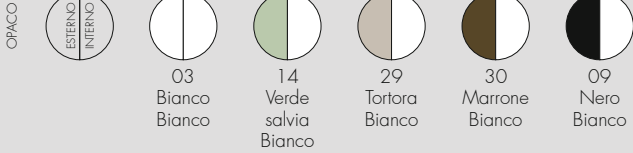

BELLISSIMA 2018

Design Ferruccio Laviani

kg
2.3

MATERIALE

Tecnopolimero termoplastico colorato in massa

9450

9455

9460

JJ14

Pack da 1 lampadina E27 12W Led inclusa
Non acquistabile separatamente

9450	1	4.7	0.13
9455	1	4.7	0.13
9460	1	4.7	0.13
			53X53X43

La sorgente luminosa può essere sostituita con sorgente analoga rispettando i dati indicati nell'etichetta dati targa. Si consiglia di utilizzare una sorgente luminosa con temperatura colore 2700 K.