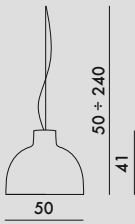

BELLISSIMA 2018

Design Ferruccio Laviani

kg
2.3

MATERIALE

Tecnopolimero termoplastico colorato in massa

9450

9455

9460

JJ14

Pack da 1 lampadina E27 12W Led inclusa
Non acquistabile separatamente

9450	1	4.7	0.13
9455	1	4.7	0.13
9460	1	4.7	0.13
			53X53X43

La sorgente luminosa può essere sostituita con sorgente analoga rispettando i dati indicati nell'etichetta dati targa. Si consiglia di utilizzare una sorgente luminosa con temperatura colore 2700 K.