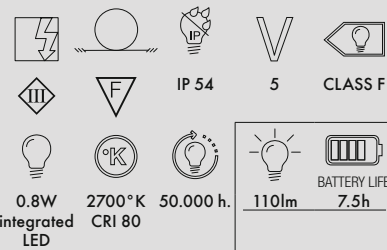

BATTERY 2015

Design Ferruccio Laviani

kg
0.36

MATERIALE

PMMA trasparente, colorato in massa o metallizzato

9140

TRASPARENTI

B4
Cristallo